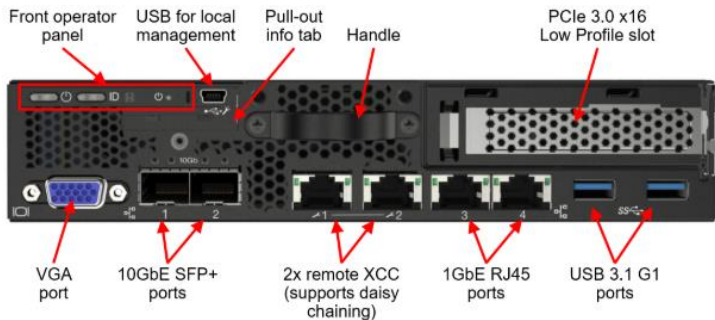

# LENOVO DATA CENTER ThinkSystem SE350 Edge/IoT Server

[1 of 1]

Lenovo